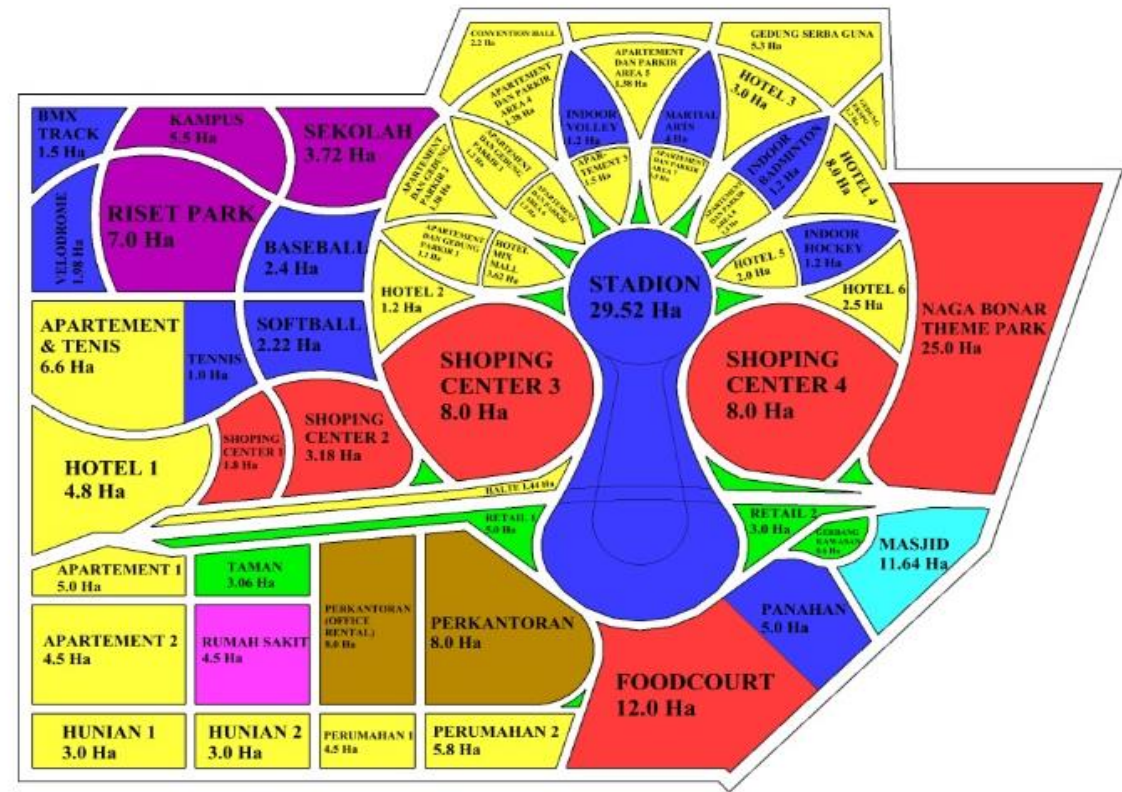

KONSEP PEMBANGUNAN KAWASAN

Urban Mobility Deli Sport City